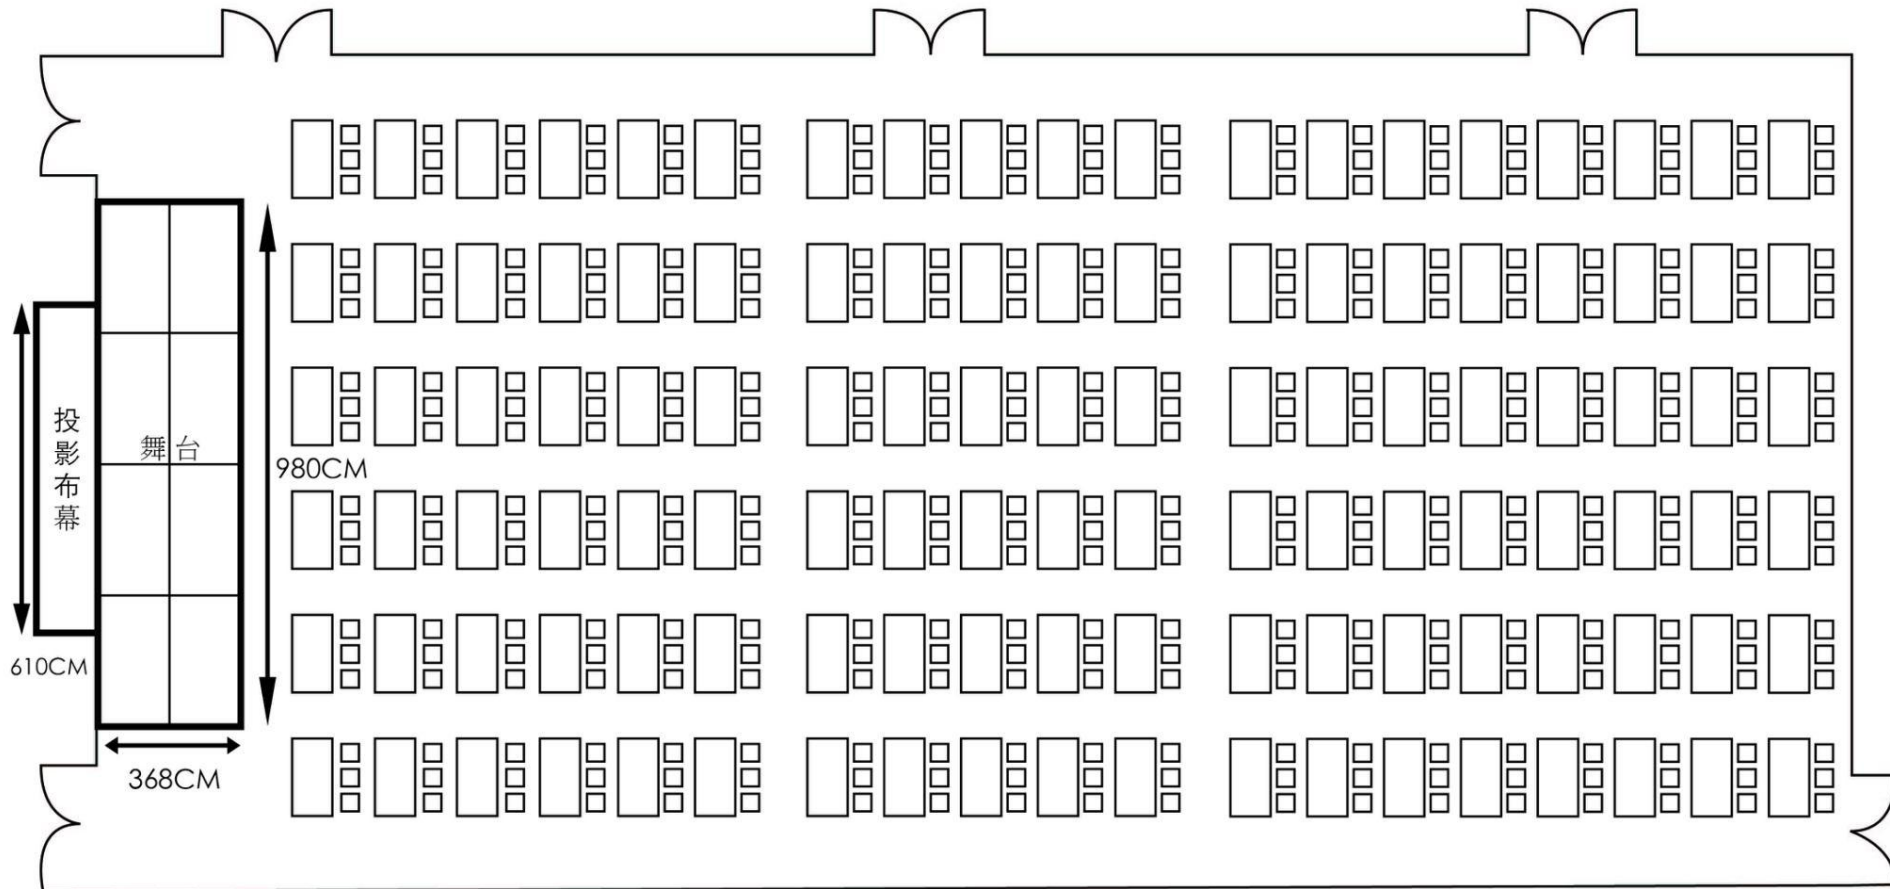

國際廳 International Banquet Hall

面積 / Area : 250坪 (Ping) / 811平方公尺 (Square Meter)

IBM桌尺寸 / IBM Table Size : 184*46*H74 cm

型態 / Table Type : 教室型 / Classroom Type

總位數 / Total Number of Seats : 350位 / Seats

國際廳 International Banquet Hall

面積 / Area : 250坪 (Ping) / 811平方公尺 (Square Meter)

型態 / Table Type : 宴會型 / Round Table EventType

總位數 / Total Number of Seats : 500位 / Seats

總桌數 / Total Number of Tables : 50桌 / Tables