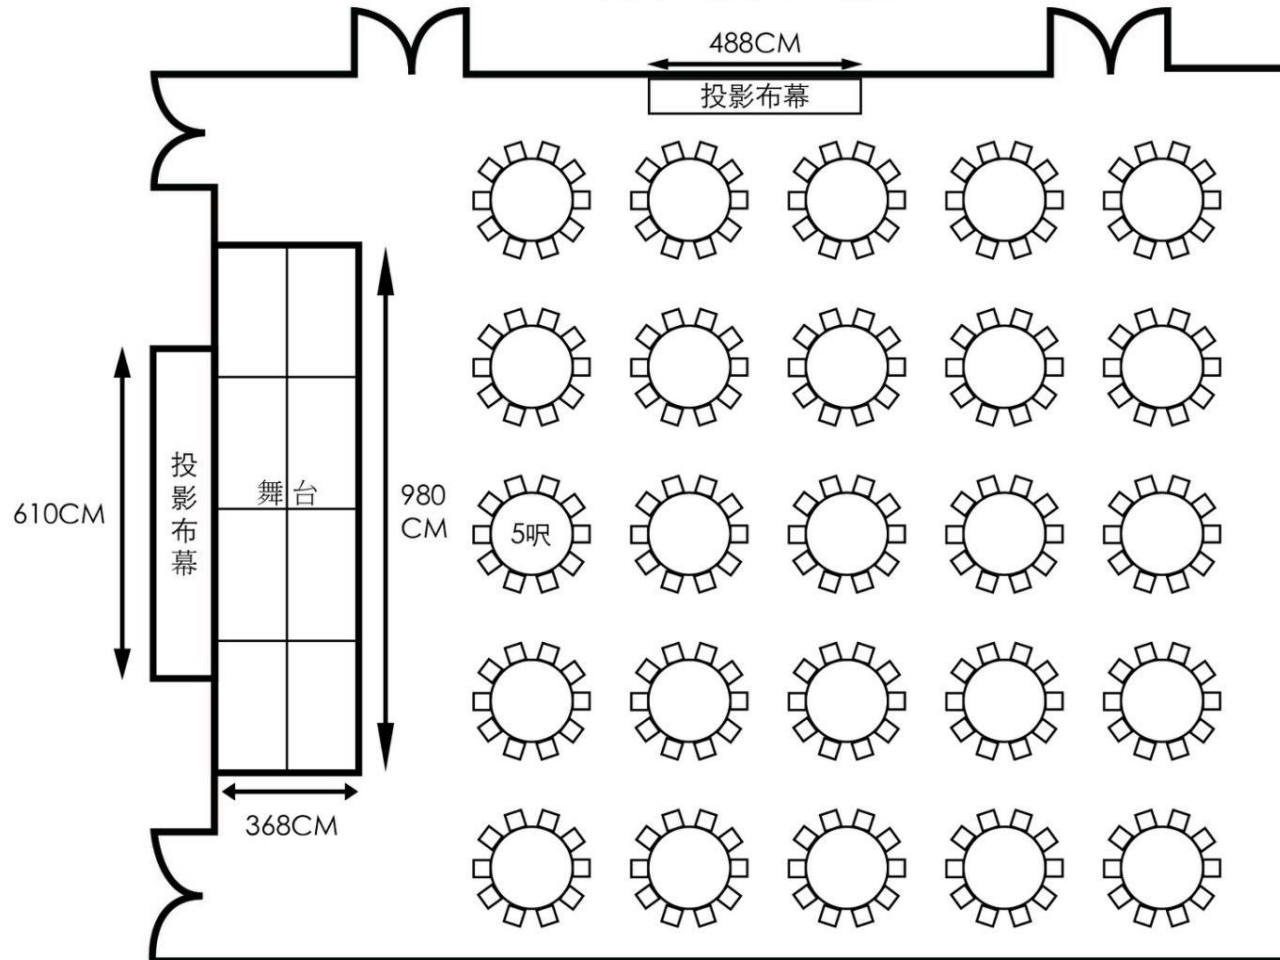

# 莫內廳 Monet Hall

面積 / Area : 151坪 (Ping) / 487平方公尺 (Square Meter)

型態 / Table Type : 宴會型/ Table Event Type

總位數 / Total Number of Seats : 350位 / Seats

總桌數 / Total Number of Tables : 35桌 / Tables

# 莫內廳 Monet Hall

面積 / Area : 151坪 (Ping) / 487平方公尺 (Square Meter)

IBM桌尺寸 / IBM Table Size : 184\*46\*H74 cm

型態 / Table Type : 教室型 / Classroom Type

總位數 / Total Number of Seats : 202位 / Seat

# 莫內廳 Monet Hall

面積 / Area : 151坪 (Ping) / 487平方公尺 (Square Meter)

型態 / Table Type : 劇院型 / Theater Type

總位數 / Total Number of Seats : 360位 / Seat