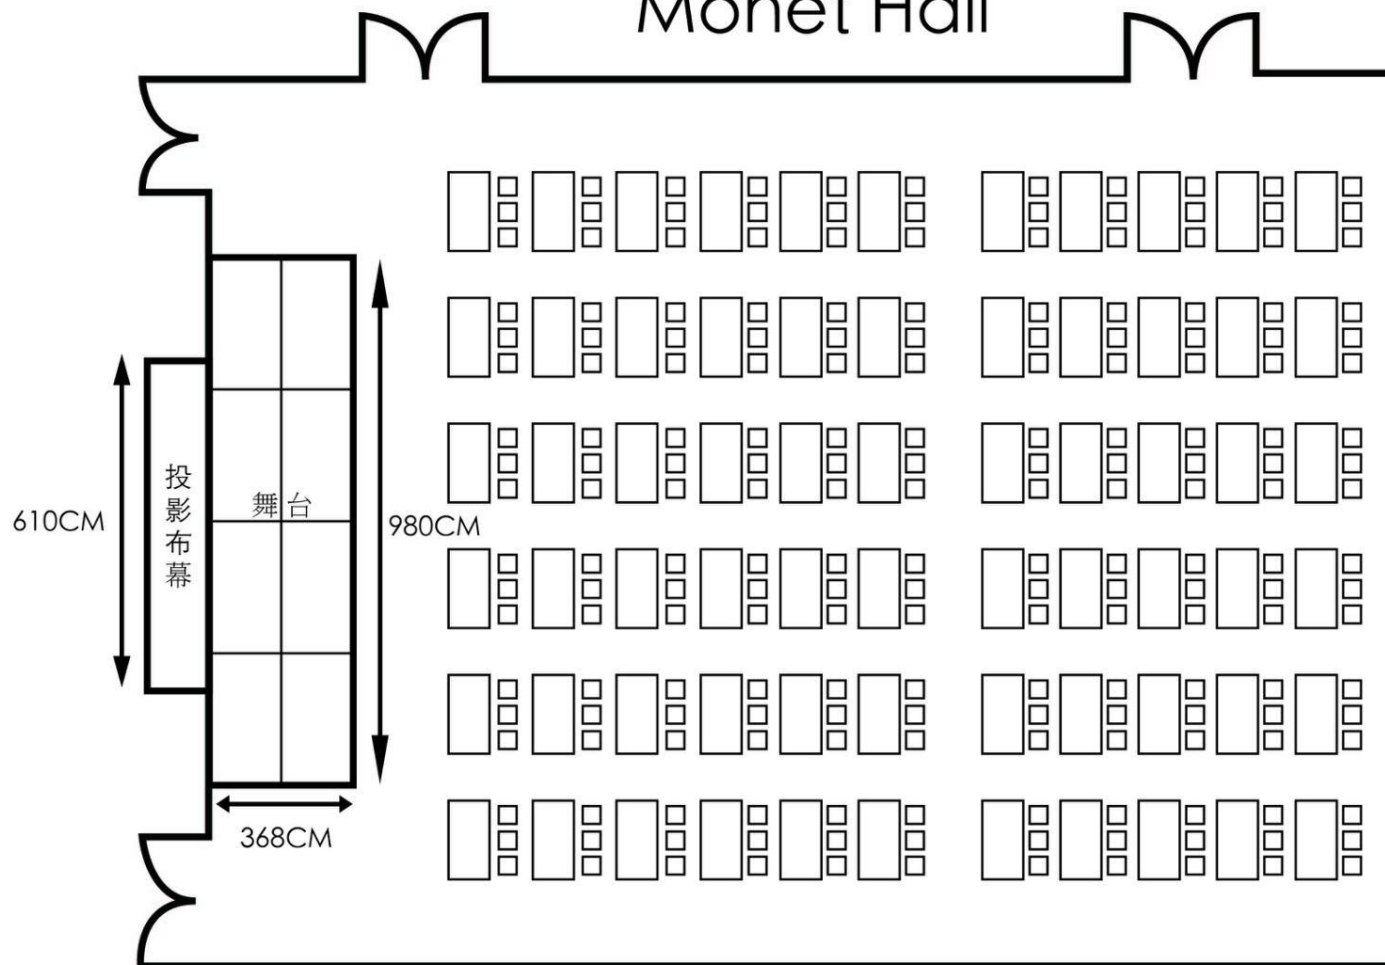

# 莫內廳 Monet Hall

面積 / Area : 151坪 (Ping) / 487平方公尺 (Square Meter)

型態 / Table Type : 宴會型/ Table Event Type

總位數 / Total Number of Seats : 350位 / Seats

總桌數 / Total Number of Tables : 35桌 / Tables

# 莫內廳 Monet Hall

面積 / Area : 151坪 (Ping) / 487平方公尺 (Square Meter)

IBM桌尺寸 / IBM Table Size : 184\*46\*H74 cm

型態 / Table Type : 教室型 / Classroom Type

總位數 / Total Number of Seats : 202位 / Seat

# 莫內廳 Monet Hall

面積 / Area : 151坪 (Ping) / 487平方公尺 (Square Meter)

型態 / Table Type : 劇院型 / Theater Type

總位數 / Total Number of Seats : 360位 / Seat