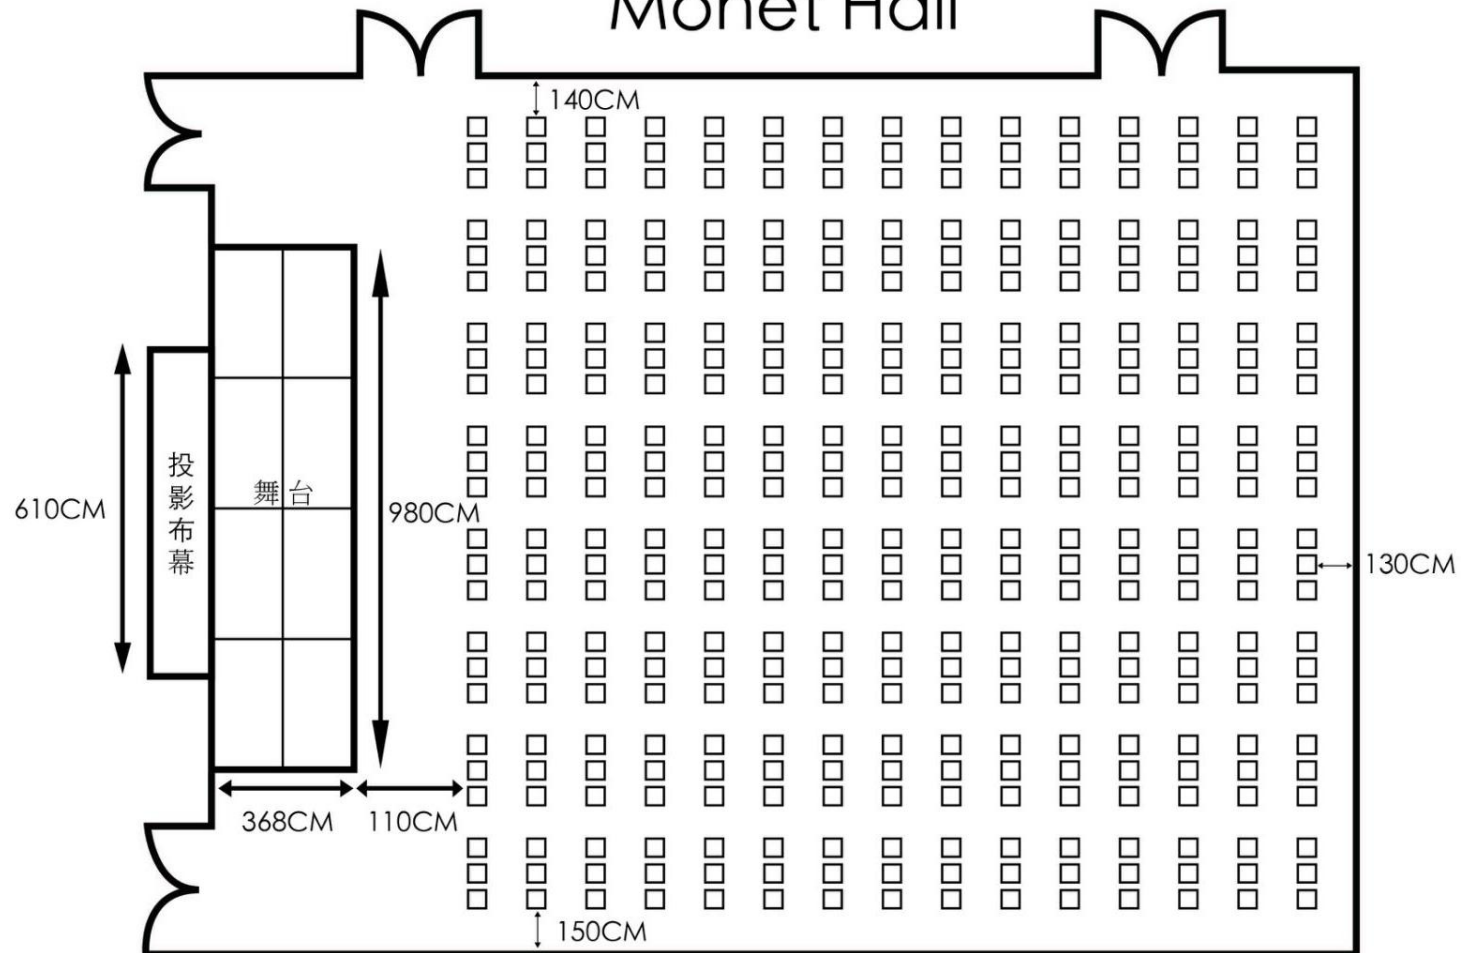

# 莫內廳 Monet Hall

面積 / Area : 151坪 (Ping) / 487平方公尺 (Square Meter)

型態 / Table Type : 宴會型/ Table Event Type

總位數 / Total Number of Seats : 350位 / Seats

總桌數 / Total Number of Tables : 35桌 / Tables

# 莫內廳 Monet Hall

面積 / Area : 151坪 (Ping) / 487平方公尺 (Square Meter)

IBM桌尺寸 / IBM Table Size : 184\*46\*H74 cm

型態 / Table Type : 教室型 / Classroom Type

總位數 / Total Number of Seats : 202位 / Seat

# 莫內廳 Monet Hall

面積 / Area : 151坪 (Ping) / 487平方公尺 (Square Meter)

型態 / Table Type : 劇院型 / Theater Type

總位數 / Total Number of Seats : 360位 / Seat