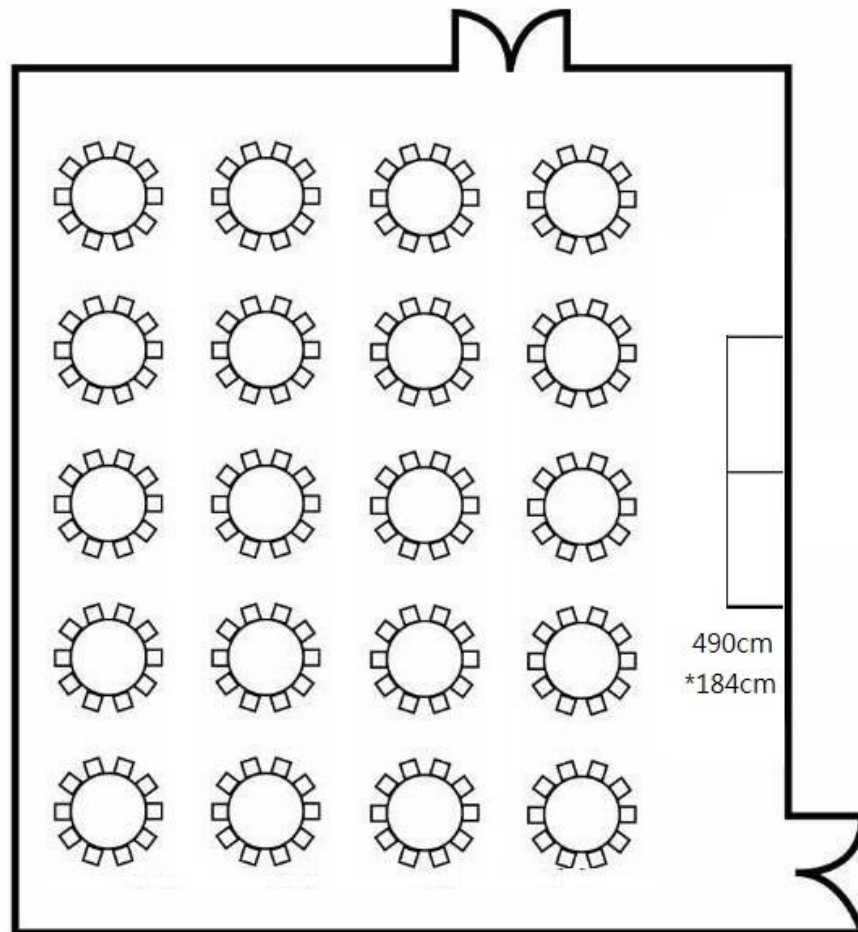

馬諦斯廳 Matisse Hall

面積 / Area : 100坪 (Ping) / 324平方公尺 (Square Meter)

型態 / Table Type : 劇院型 / Theater Type

總位數 / Total Number of Seats : 240位 / Seats

馬諦斯廳 Matisse Hall

面積 / Area : 100坪 (Ping) / 324平方公尺 (Square Meter)

型態 / Table Type : 宴會型 / Round Table Event Type

總位數 / Total Number of Seats : 250位 / Seats

總桌數 / Total Number of Tables : 25 桌 / Tables

馬諦斯廳 Matisse Hall

面積 / Area : 100坪 (Ping) / 324平方公尺 (Square Meter)

IBM桌尺寸 / IBM Table Size : 184*46*H74 cm

型態 / Table Type : 教室型 / Classroom Type

總位數 / Total Number of Seats : 148位 / Seats