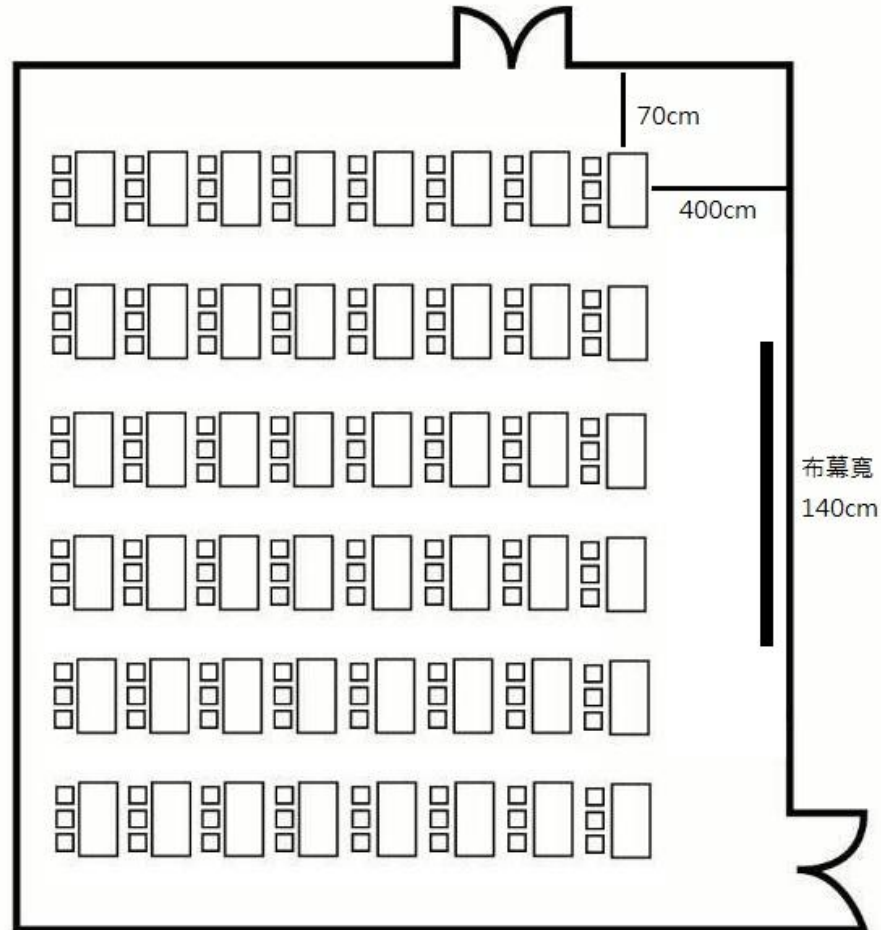

馬諦斯廳 Matisse Hall

面積 / Area : 100坪 (Ping) / 324平方公尺 (Square Meter)

型態 / Table Type : 劇院型 / Theater Type

總位數 / Total Number of Seats : 240位 / Seats

馬諦斯廳 Matisse Hall

面積 / Area : 100坪 (Ping) / 324平方公尺 (Square Meter)

型態 / Table Type : 宴會型 / Round Table Event Type

總位數 / Total Number of Seats : 250位 / Seats

總桌數 / Total Number of Tables : 25 桌 / Tables

馬諦斯廳 Matisse Hall

面積 / Area : 100坪 (Ping) / 324平方公尺 (Square Meter)

IBM桌尺寸 / IBM Table Size : 184*46*H74 cm

型態 / Table Type : 教室型 / Classroom Type

總位數 / Total Number of Seats : 148位 / Seats