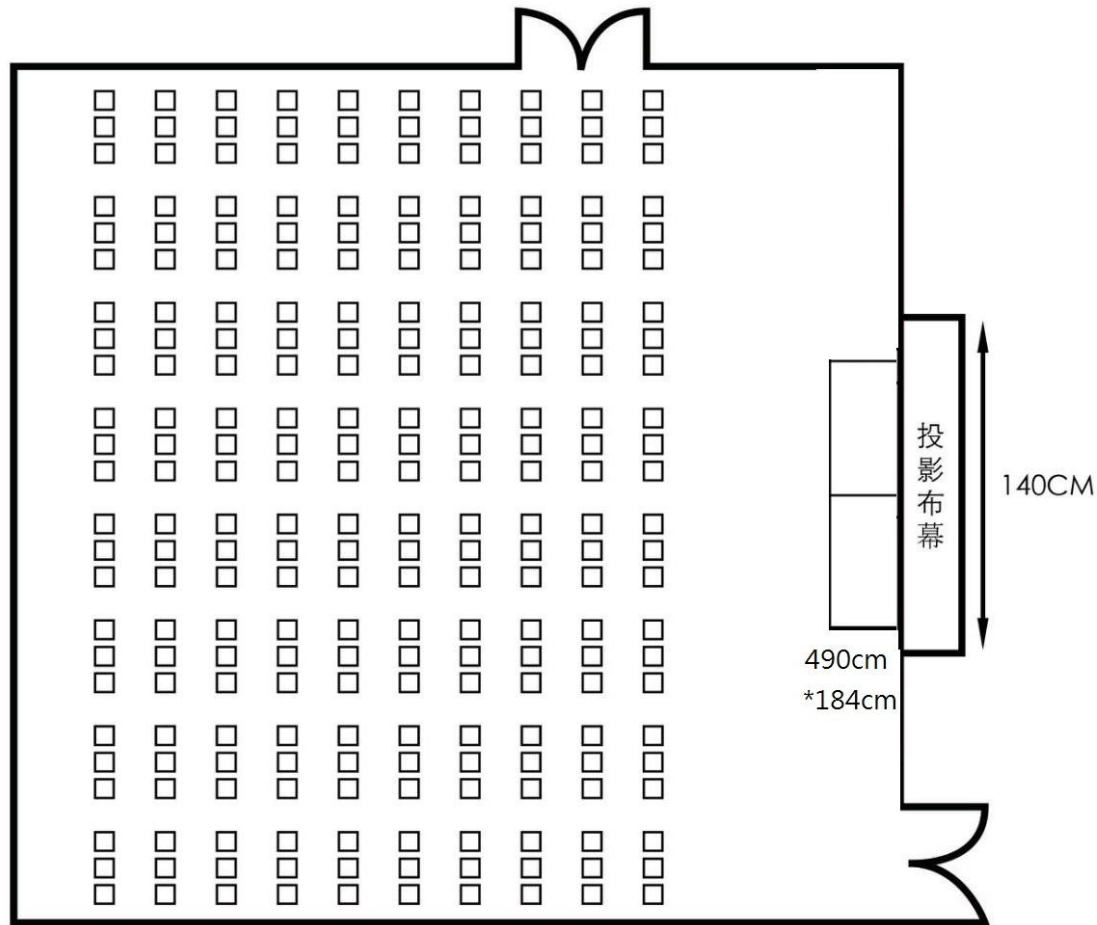

馬諦斯廳 Matisse Hall

面積 / Area : 100坪 (Ping) / 324平方公尺 (Square Meter)

型態 / Table Type : 劇院型 / Theater Type

總位數 / Total Number of Seats : 240位 / Seats

馬諦斯廳 Matisse Hall

面積 / Area : 100坪 (Ping) / 324平方公尺 (Square Meter)

型態 / Table Type : 宴會型 / Round Table Event Type

總位數 / Total Number of Seats : 250位 / Seats

總桌數 / Total Number of Tables : 25 桌 / Tables

馬諦斯廳 Matisse Hall

面積 / Area : 100坪 (Ping) / 324平方公尺 (Square Meter)

IBM桌尺寸 / IBM Table Size : 184*46*H74 cm

型態 / Table Type : 教室型 / Classroom Type

總位數 / Total Number of Seats : 148位 / Seats